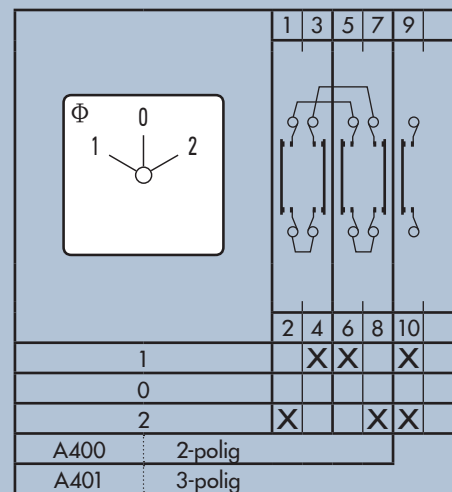

Datablad CA25 A401 PN1

Thiim A/S
Transformervej 31
2860 Søborg
Danmark

CVR/VAT
DK34649510

Tel.: +45 44 85 80 00
Fax: +45 44 85 80 05

www.thiim.com
e-mail: thiim@thiim.com