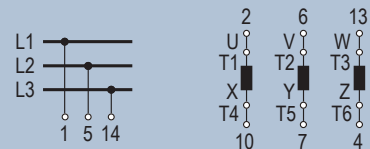

Datablad CA25 A410 PN1

	1	3	5	7	9	11	13	15
	2	4	6	8	10	12	14	16
0								
Y	X	X	X	X	X	X	X	X
Δ	X	X	X	X	X	X	X	X
A410