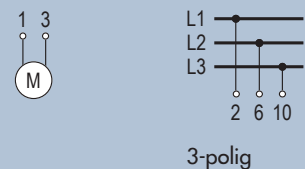

Datablad CA40 A401 - 600 E

Thiim A/S
Transformervej 31
2860 Søborg
Danmark

CVR/VAT
DK34649510

Tel.: +45 44 85 80 00
Fax: +45 44 85 80 05

www.thiim.com
e-mail: thiim@thiim.com