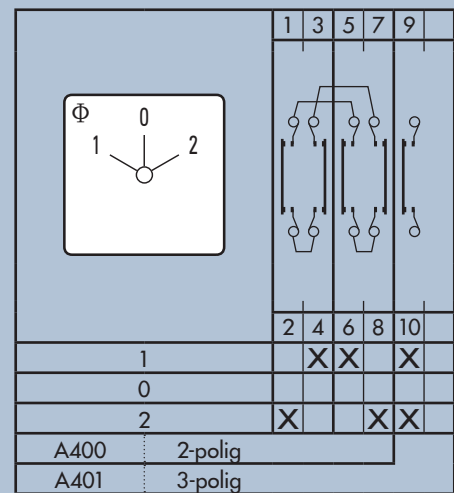

Datablad CA40 A401 - 600 E

Thiim A/S
Transformervej 31
2860 Søborg
Danmark

CVR/VAT
DK34649510

Tel.: +45 44 85 80 00
Fax: +45 44 85 80 05

www.thiim.com
e-mail: thiim@thiim.com