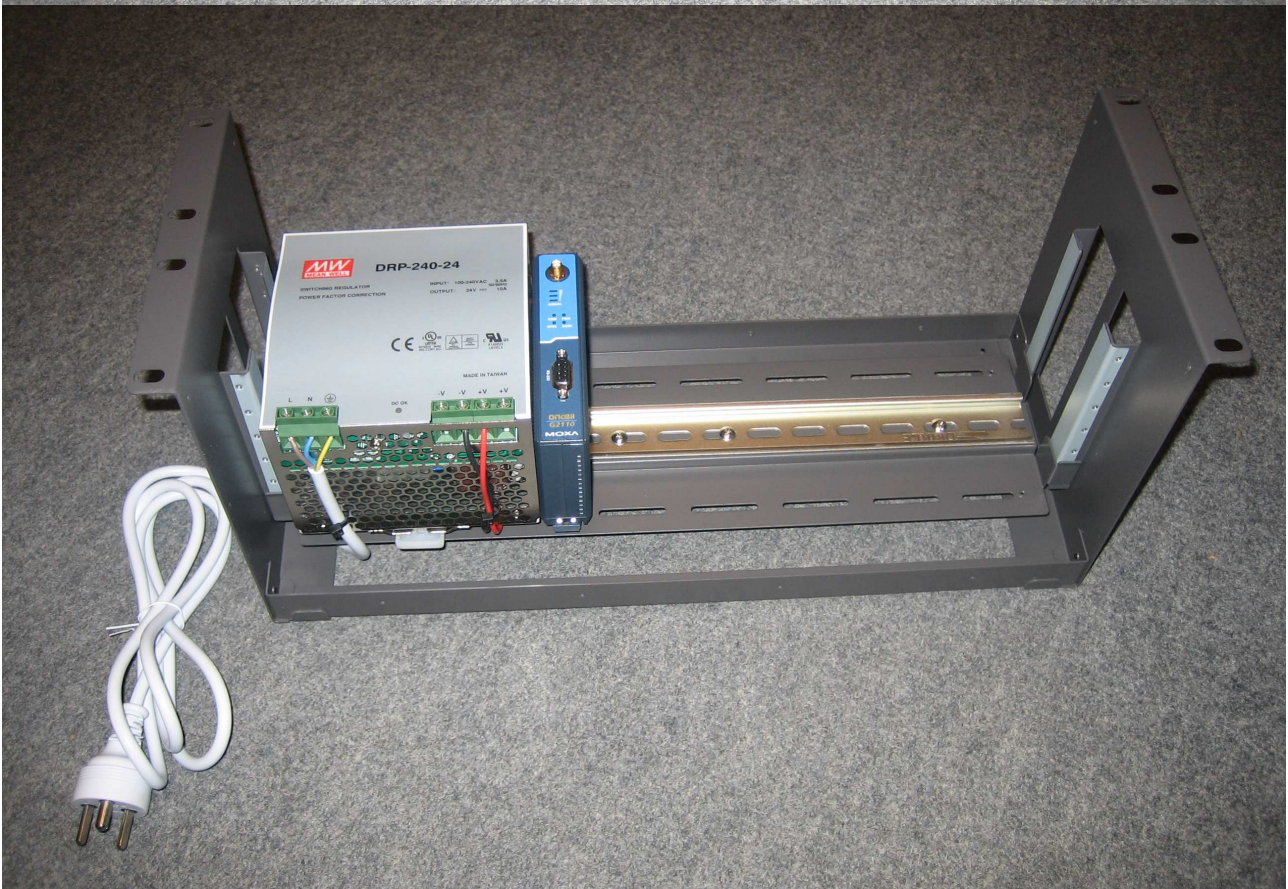

RK-4U
4U-HIGH 19" RACK MOUNTING KIT FOR DIN RAIL UNITS

Der er plads til en 230V forsyning på 24V/10A og 10 styk OnCell modems i dette RK-4U modul.
Monteringseksempel med forsyning og et GSM/GPRS modem OnCell G2110.