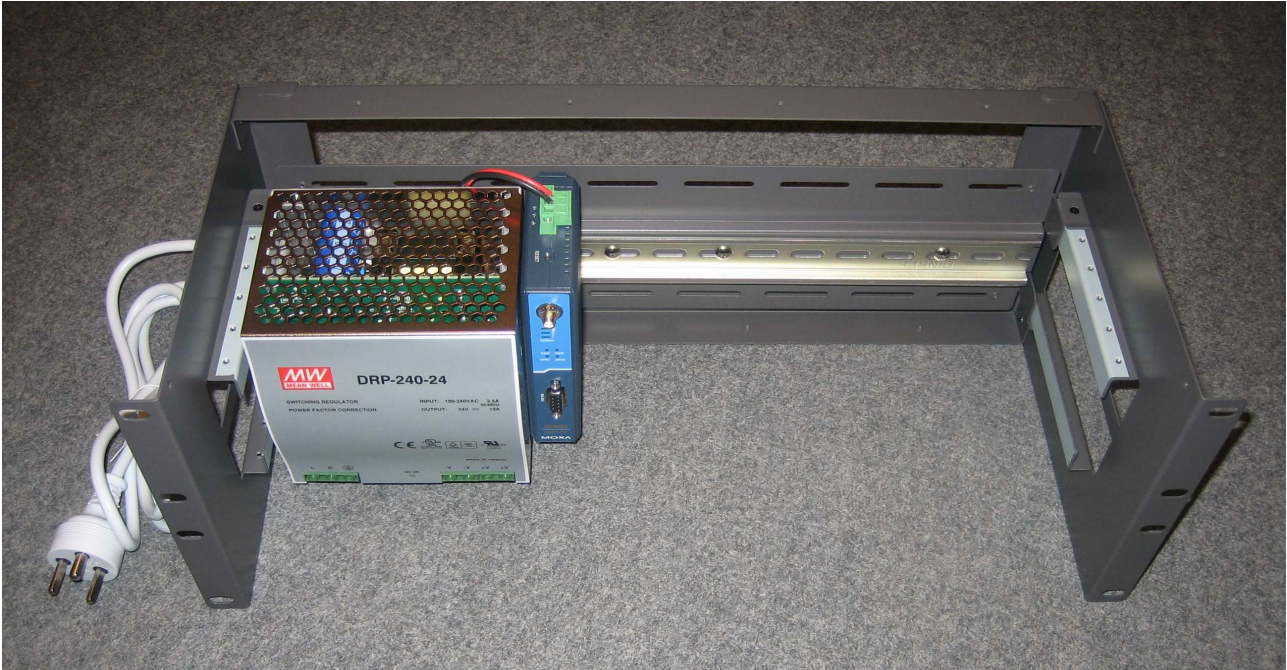

RK-4U
4U-HIGH 19" RACK MOUNTING KIT FOR DIN RAIL UNITS

Der er plads til en 230V forsyning på 24V/10A og 10 styk OnCell modems i dette RK-4U modul.
Monteringseksempel med forsyning og et GSM/GPRS modem OnCell G2110.