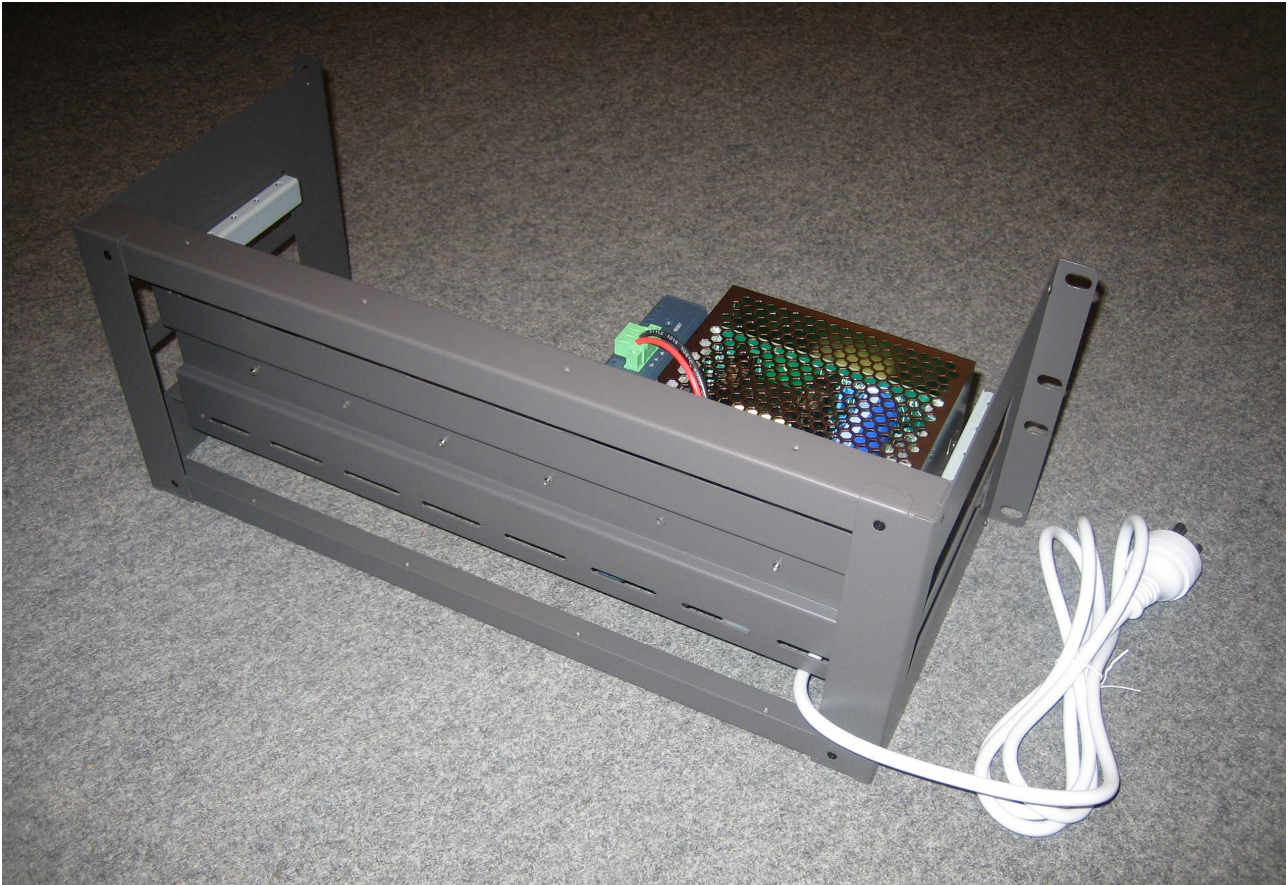

RK-4U
4U-HIGH 19" RACK MOUNTING KIT FOR DIN RAIL UNITS

Der er plads til en 230V forsyning på 24V/10A og 10 styk OnCell modems i dette RK-4U modul.
Monteringseksempel med forsyning og et GSM/GPRS modem OnCell G2110.