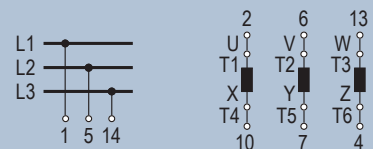

Datablad CA40 A410 PN4

	1	3	5	7	9	11	13	15
	2	4	6	8	10	12	14	16
0								
Y	X		X	X	X		X	
Δ	X	X	X		X		X	X
A410