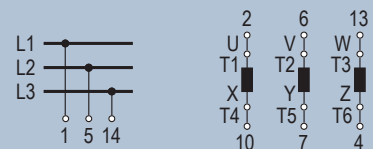

## Stjerne-trekant omskifter

### Tekniske Specifikationer

Stillinger	0 - Y - Δ
Termisk Strøm	40A
Motorstørrelse	15kW
Spænding IEC	690 VAC / 24 VDC
Dimensioner	64 x 64 x 81 mm
Montering	4-huls frontmontage
Max kabelstørrelse	16 mm <sup>2</sup>
Moment, tilslutningsklemmer	1,8 Nm

## Datablad CA40 A410 - 600 E

	1	3	5	7	9	11	13	15
	2	4	6	8	10	12	14	16
0								
Y	X		X	X	X		X	
Δ	X	X	X		X		X	X
A410								

Thiim A/S  
 Transformervej 31  
 2860 Søborg  
 Danmark

CVR/VAT  
 DK34649510