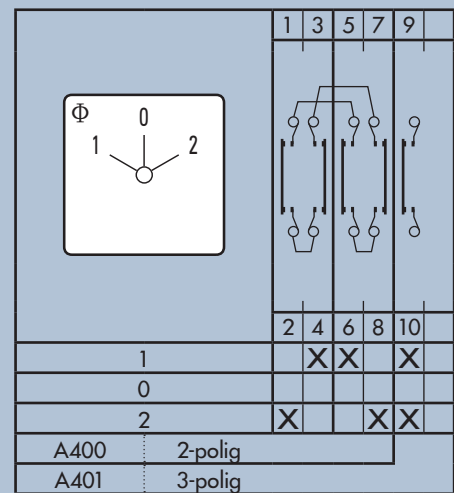

Datablad CA40 A401 PN4

Thiim A/S
Transformervej 31
2860 Søborg
Danmark

CVR/VAT
DK34649510

Tel.: +45 44 85 80 00
Fax: +45 44 85 80 05

www.thiim.com
e-mail: thiim@thiim.com