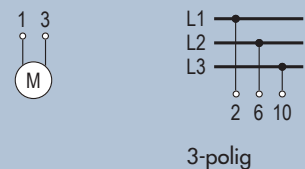

Datablad CA40 A401 PN4

Thiim A/S
Transformervej 31
2860 Søborg
Danmark

CVR/VAT
DK34649510

Tel.: +45 44 85 80 00
Fax: +45 44 85 80 05

www.thiim.com
e-mail: thiim@thiim.com