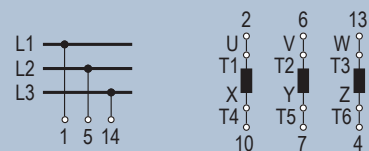

Thiim A/S
Transformervej 31
2860 Søborg
Danmark

CVR/VAT
DK34649510

Tel.: +45 44 85 80 00
Fax: +45 44 85 80 05

www.thiim.com
e-mail: thiim@thiim.com