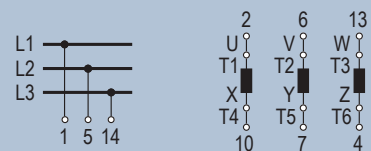

Thiim A/S
Transformervej 31
2860 Søborg
Danmark

CVR/VAT
DK34649510

Tel.: +45 44 85 80 00
Fax: +45 44 85 80 05

www.thiim.com
e-mail: thiim@thiim.com