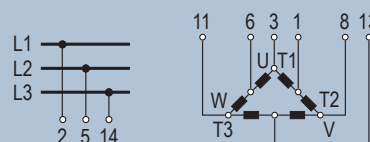

Datablad CA20 A440 PF1

	1	3	5	7	9	11	13	15
	2	4	6	8	10	12	14	16
0								
1		X			X			X
2	X		X	X		X	X	
A440