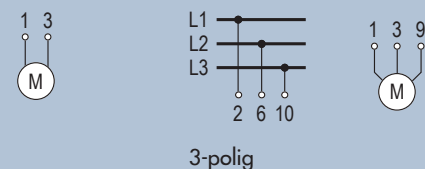

Vendeomskifter 3-Polet i kasse IP65

Tekniske Specifikationer

Stillinger	1 - 0 - 2
Termisk Strøm	25A
Motorstørrelse	7,5kW
Spænding IEC	690 VAC / 24 VDC
Dimensioner	82 x 82 x 91 mm
Forskruningshuller	4 x M20
Max kabelstørrelse	4 mm ²
Moment, tilslutningsklemmer	1,3 Nm

Datablad CA20 A401 PF1

	1	3	5	7	9
	2	4	6	8	10
1		X	X		X
0					
2	X			X	X
A400	2-polig				
A401	3-polig				

Thiim A/S
Transformervej 31
2860 Søborg
Danmark

CVR/VAT
DK34649510

Tel.: +45 44 85 80 00
Fax: +45 44 85 80 05