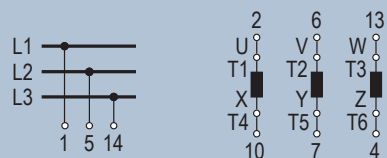

Datablad CA10 A410 PF1

Thiim A/S
Transformervej 31
2860 Søborg
Danmark

CVR/VAT
DK34649510

Tel.: +45 44 85 80 00
Fax: +45 44 85 80 05

www.thiim.com
e-mail: thiim@thiim.com