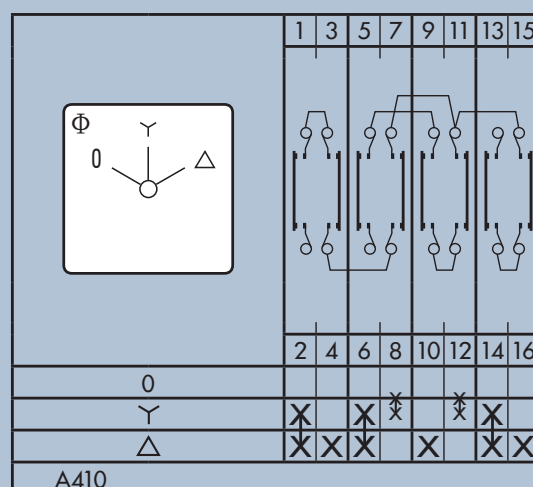

Datablad CA10 A410 PF1

Thiim A/S
Transformervej 31
2860 Søborg
Danmark

CVR/VAT
DK34649510

Tel.: +45 44 85 80 00
Fax: +45 44 85 80 05

www.thiim.com
e-mail: thiim@thiim.com