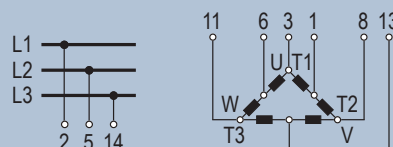

Datablad CA10 A440 PN1

	1	3	5	7	9	11	13	15
	2	4	6	8	10	12	14	16
0								
1		X			X			X
2	X		X	X		X	X	
A440