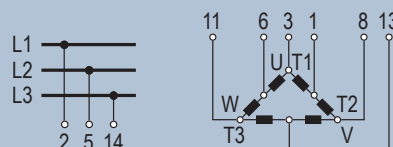

Datablad CA10 A441 PN1

Thiim A/S
Transformervej 31
2860 Søborg
Danmark

CVR/VAT
DK34649510

Tel.: +45 44 85 80 00
Fax: +45 44 85 80 05

www.thiim.com
e-mail: thiim@thiim.com