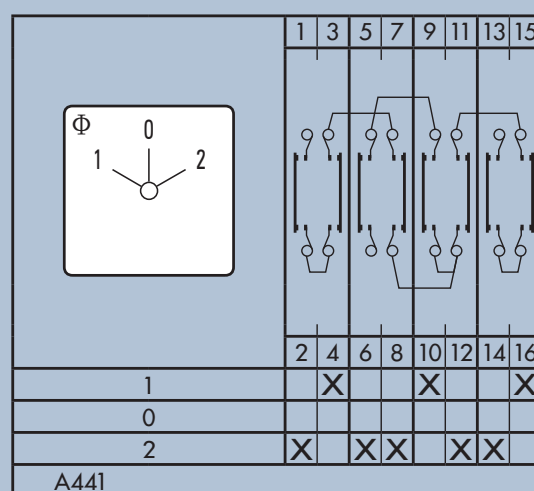

Datablad CA10 A441 PN1

Thiim A/S
Transformervej 31
2860 Søborg
Danmark

CVR/VAT
DK34649510

Tel.: +45 44 85 80 00
Fax: +45 44 85 80 05

www.thiim.com
e-mail: thiim@thiim.com