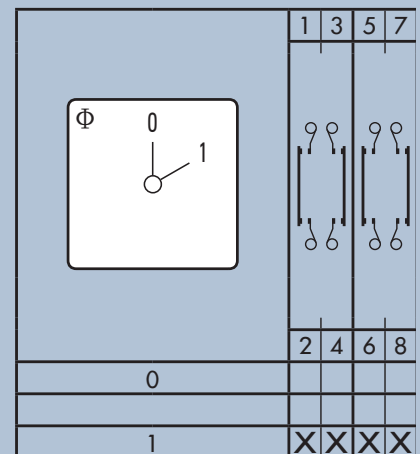

Datablad CA10 A203 PN1

Thiim A/S
Transformervej 31
2860 Søborg
Danmark

CVR/VAT
DK34649510

Tel.: +45 44 85 80 00
Fax: +45 44 85 80 05

www.thiim.com
e-mail: thiim@thiim.com