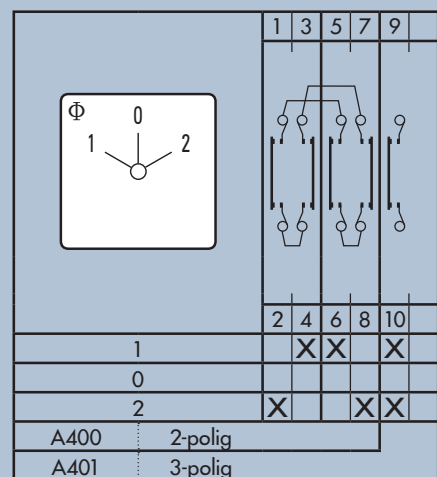

Datablad CA10 A401 PF1

Thiim A/S
Transformervej 31
2860 Søborg
Danmark

CVR/VAT
DK34649510

Tel.: +45 44 85 80 00
Fax: +45 44 85 80 05

www.thiim.com
e-mail: thiim@thiim.com