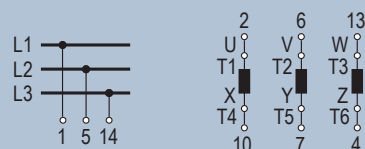

Stjerne-trekant omskifter I kasse IP42

Tekniske Specifikationer

Stillinger	0 - Y - Δ
Termisk Strøm	25A
Motorstørrelse	7,5kW
Spænding IEC	690 VAC / 24 VDC
Dimensioner	82 x 82 x 85 mm
Forskruningshuller	4 x M20
Max kabelstørrelse	4 mm ²
Moment, tilslutningsklemmer	1,3 Nm

Datablad CA20 A410 PN1

	1	3	5	7	9	11	13	15
	2	4	6	8	10	12	14	16
0								
Y	X		X	X	X		X	X
Δ	X	X	X		X		X	X
A410								

Thiim A/S
Transformervej 31
2860 Søborg
Danmark

CVR/VAT
DK34649510

Tel.: +45 44 85 80 00
Fax: +45 44 85 80 05