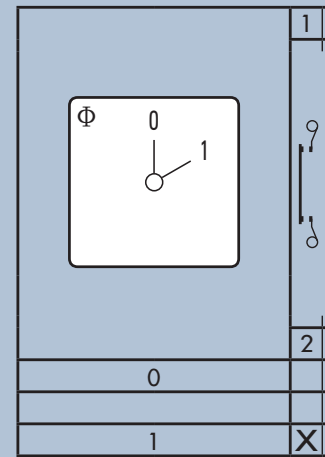

Datablad CA10 A200 PN1

Thiim A/S
Transformervej 31
2860 Søborg
Danmark

CVR/VAT
DK34649510

Tel.: +45 44 85 80 00
Fax: +45 44 85 80 05

www.thiim.com
e-mail: thiim@thiim.com