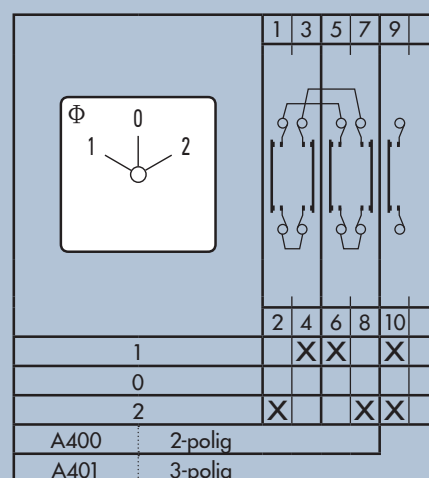

Datablad CA10 A401 PN1

Thiim A/S
Transformervej 31
2860 Søborg
Danmark

CVR/VAT
DK34649510

Tel.: +45 44 85 80 00
Fax: +45 44 85 80 05

www.thiim.com
e-mail: thiim@thiim.com