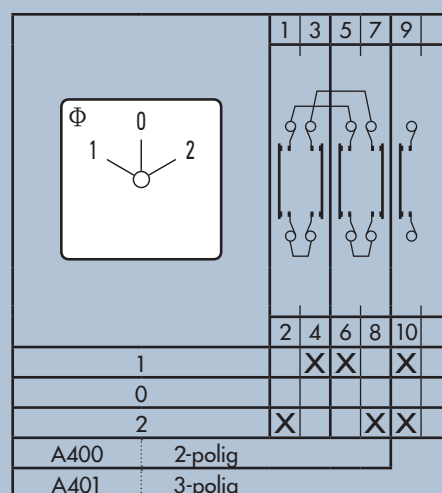

Datablad CA20 A401 PN1

Thiim A/S
Transformervej 31
2860 Søborg
Danmark

CVR/VAT
DK34649510

Tel.: +45 44 85 80 00
Fax: +45 44 85 80 05

www.thiim.com
e-mail: thiim@thiim.com