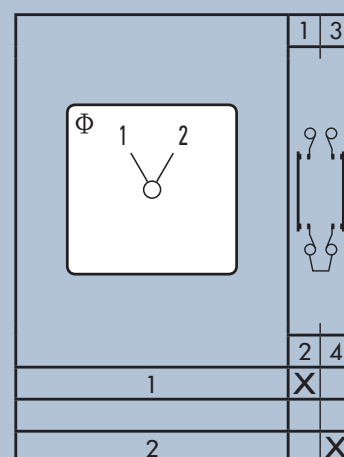

Datablad CA10 A220 - 600 E + F234

Thiim A/S
Transformervej 31
2860 Søborg
Danmark

CVR/VAT
DK34649510

Tel.: +45 44 85 80 00
Fax: +45 44 85 80 05

www.thiim.com
e-mail: thiim@thiim.com