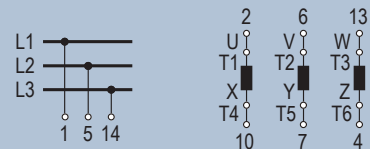

Datablad CA25 A410 PF1

Thiim A/S
Transformervej 31
2860 Søborg
Danmark

CVR/VAT
DK34649510

Tel.: +45 44 85 80 00
Fax: +45 44 85 80 05

www.thiim.com
e-mail: thiim@thiim.com