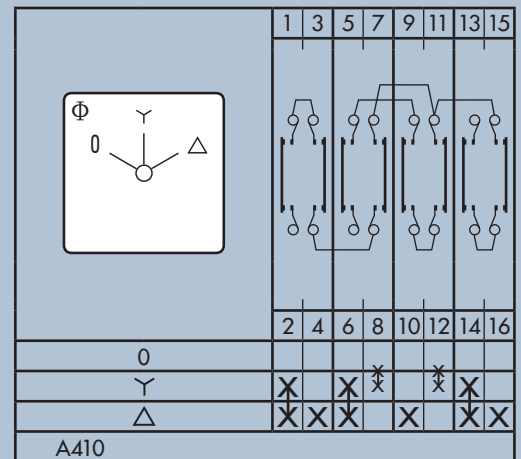

Datablad CA25 A410 PF1

Thiim A/S
Transformervej 31
2860 Søborg
Danmark

CVR/VAT
DK34649510

Tel.: +45 44 85 80 00
Fax: +45 44 85 80 05

www.thiim.com
e-mail: thiim@thiim.com