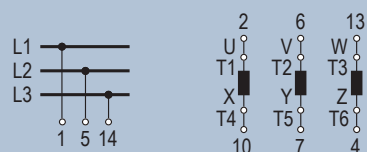

Stjerne-trekant omskifter

Tekniske Specifikationer

Stillinger	0 - Y - Δ
Termisk Strøm	32A
Motorstørrelse	11kW
Spænding IEC	690 VAC / 24 VDC
Dimensioner	48 x 48 x 81 mm
Montering	4-huls frontmontage
Max kabelstørrelse	6 mm ²
Moment, tilslutningsklemmer	1,3 Nm

Datablad CA25 A410 - 600 E

	1	3	5	7	9	11	13	15
								
0								
Y	X		X	X		X		X
Δ	X	X	X		X		X	X
A410								

Thiim A/S
 Transformervej 31
 2860 Søborg
 Danmark

CVR/VAT
 DK34649510

Tel.: +45 44 85 80 00
 Fax: +45 44 85 80 05