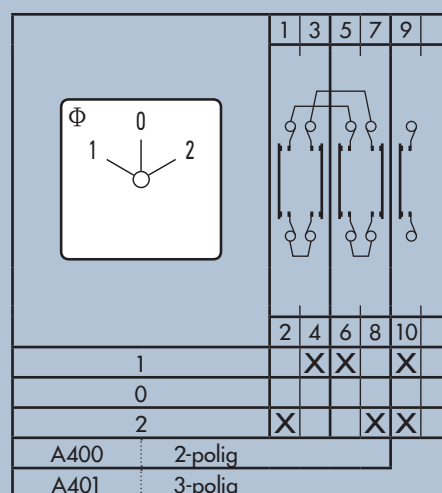

Datablad CA25 A401 - 600 E

Thiim A/S
Transformervej 31
2860 Søborg
Danmark

CVR/VAT
DK34649510

Tel.: +45 44 85 80 00
Fax: +45 44 85 80 05

www.thiim.com
e-mail: thiim@thiim.com