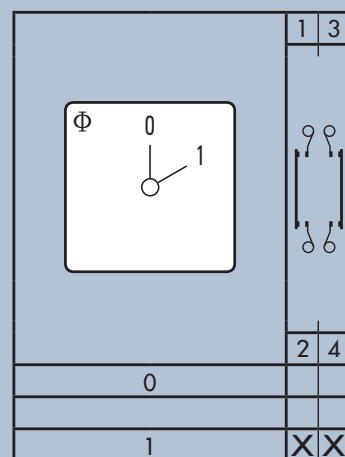

Datablad

CA10 A201 - 600 E
S0 V840D/D6

Thiim A/S
Transformervej 31
2860 Søborg
Danmark

CVR/VAT
DK34649510

Tel.: +45 44 85 80 00
Fax: +45 44 85 80 05

www.thiim.com
e-mail: thiim@thiim.com