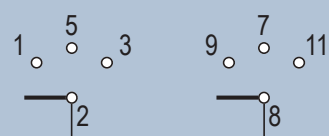

## Trinomskifter 2-Polet

### Tekniske Specifikationer

Stillinger	0 - 1 - 2 - 3
Termisk Strøm	20A
Motorstørrelse	5,5kW
Spænding IEC	690 VAC / 24 VDC
Dimensioner	48 x 48 x 53 mm
Montering	4-huls frontmontage
Max kabelstørrelse	2,5 mm <sup>2</sup>
Moment, tilslutningsklemmer	0,8 Nm

## Datablad CA10 A261 - 600 E

	1	3	5	7	9	11
	2	4	6	8	10	12
0						
1	X				X	
2			X	X		
3		X				X
A241	1-polig					
A261	2-polig					

Thiim A/S  
Transformervej 31  
2860 Søborg  
Danmark

CVR/VAT  
DK34649510