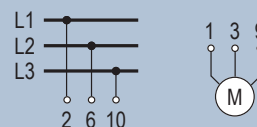

Datablad

CA10 A228 - 600 E

Thiim A/S
Transformervej 31
2860 Søborg
Danmark

CVR/VAT
DK34649510

Tel.: +45 44 85 80 00
Fax: +45 44 85 80 05

www.thiim.com
e-mail: thiim@thiim.com