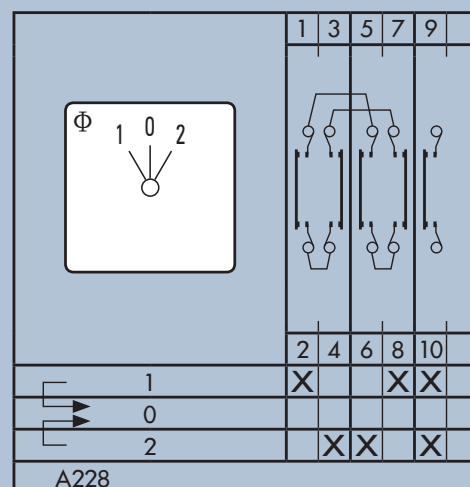

Datablad

CA10 A228 - 600 E

Thiim A/S
Transformervej 31
2860 Søborg
Danmark

CVR/VAT
DK34649510

Tel.: +45 44 85 80 00
Fax: +45 44 85 80 05

www.thiim.com
e-mail: thiim@thiim.com