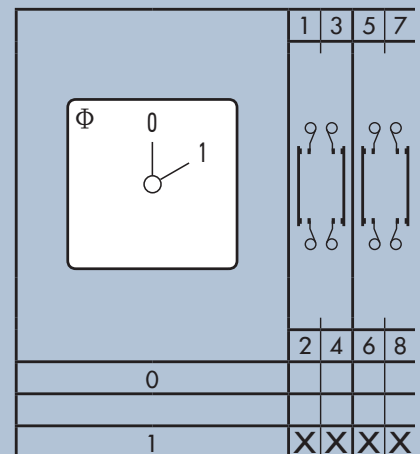

Datablad

CA10 A203 - 600 EG
S1 V840F / FD63A / 1

Thiim A/S
Transformervej 31
2860 Søborg
Danmark

CVR/VAT
DK34649510

Tel.: +45 44 85 80 00
Fax: +45 44 85 80 05

www.thiim.com
e-mail: thiim@thiim.com