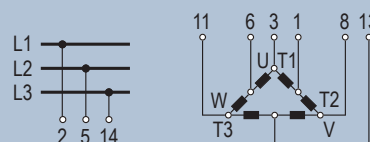

Dahlanderomskifter

Tekniske Specifikationer

Stillinger	1 - 0 - 2
Termisk Strøm	25A
Motorstørrelse	7,5kW
Spænding IEC	690 VAC / 24 VDC
Dimensioner	48 x 48 x 76 mm
Montering	4-huls frontmontage
Max kabelstørrelse	4 mm ²
Moment, tilslutningsklemmer	1,3 Nm

Datablad CA20 A441 - 600 E

	1	3	5	7	9	11	13	15
								
	2	4	6	8	10	12	14	16
1		X			X			X
0								
2	X		X	X		X	X	
A441								

Thiim A/S
 Transformervej 31
 2860 Søborg
 Danmark

CVR/VAT
 DK34649510

Tel.: +45 44 85 80 00
 Fax: +45 44 85 80 05