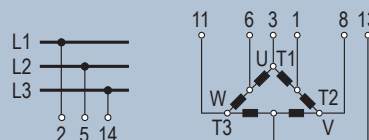

Dahlanderomskifter

Tekniske Specifikationer

Stillinger	0 - 1 - 2
Termisk Strøm	25A
Motorstørrelse	7,5kW
Spænding IEC	690 VAC / 24 VDC
Dimensioner	48 x 48 x 76 mm
Montering	4-huls frontmontage
Max kabelstørrelse	4 mm ²
Moment, tilslutningsklemmer	1,3 Nm

Datablad

CA20 A440 - 600 E

	1	3	5	7	9	11	13	15
	2	4	6	8	10	12	14	16
0								
1		X			X			X
2	X		X	X		X	X	
A440								

Thiim A/S
Transformervej 31
2860 Søborg
Danmark

CVR/VAT
DK34649510

Tel.: +45 44 85 80 00
Fax: +45 44 85 80 05