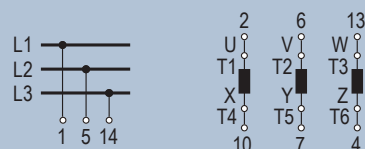

Stjerne-trekant omskifter

Tekniske Specifikationer	
Stillinger	0 - Y - Δ
Termisk Strøm	25A
Motorstørrelse	7,5kW
Spænding IEC	690 VAC / 24 VDC
Dimensioner	48 x 48 x 76 mm
Montering	4-huls frontmontage
Max kabelstørrelse	4 mm ²
Moment, tilslutningsklemmer	1,3 Nm

Datablad CA20 A410 - 600 E

	1	3	5	7	9	11	13	15
	2	4	6	8	10	12	14	16
0								
Y	X		X	X	X		X	
Δ	X	X	X		X		X	X
A410								

Thiim A/S
Transformervej 31
2860 Søborg
Danmark

CVR/VAT
DK34649510

Tel.: +45 44 85 80 00
Fax: +45 44 85 80 05