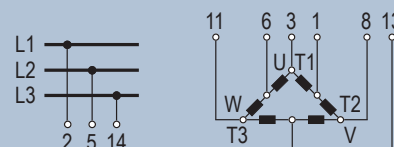

Datablad CA10 A441 - 600 E

Thiim A/S
Transformervej 31
2860 Søborg
Danmark

CVR/VAT
DK34649510

Tel.: +45 44 85 80 00
Fax: +45 44 85 80 05

www.thiim.com
e-mail: thiim@thiim.com