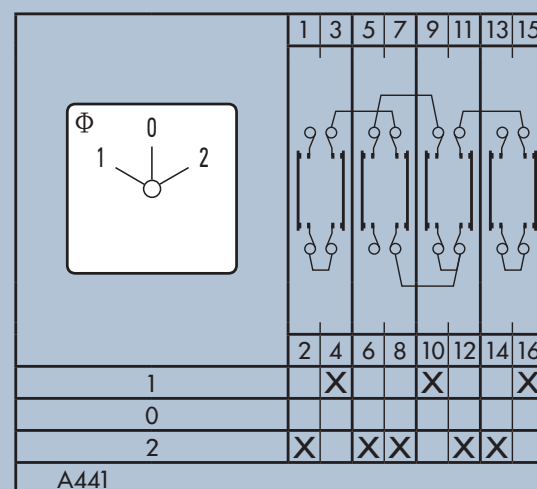

Datablad CA10 A441 - 600 E

Thiim A/S
Transformervej 31
2860 Søborg
Danmark

CVR/VAT
DK34649510

Tel.: +45 44 85 80 00
Fax: +45 44 85 80 05

www.thiim.com
e-mail: thiim@thiim.com