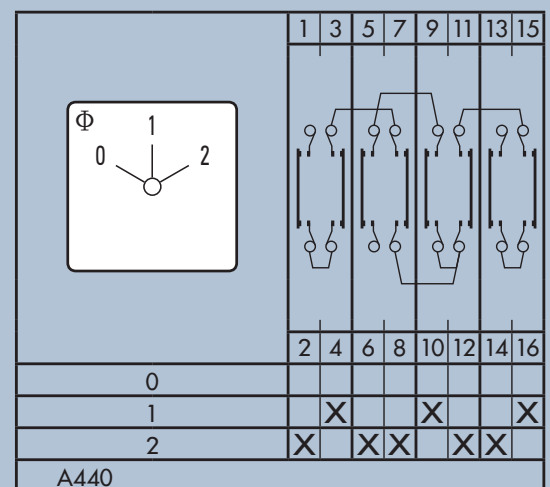

Datablad

CA10 A440 - 600 E

Thiim A/S
Transformervej 31
2860 Søborg
Danmark

CVR/VAT
DK34649510

Tel.: +45 44 85 80 00
Fax: +45 44 85 80 05

www.thiim.com
e-mail: thiim@thiim.com