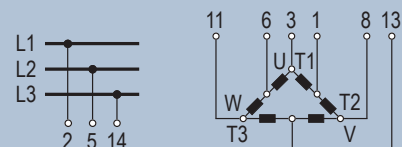

Datablad

CA10 A440 - 600 E

Thiim A/S
Transformervej 31
2860 Søborg
Danmark

CVR/VAT
DK34649510

Tel.: +45 44 85 80 00
Fax: +45 44 85 80 05

www.thiim.com
e-mail: thiim@thiim.com