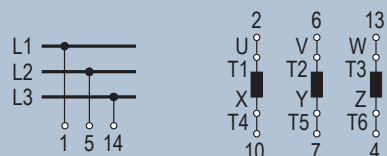

Datablad CA10 A410 - 600 E

Thiim A/S
Transformervej 31
2860 Søborg
Danmark

CVR/VAT
DK34649510

Tel.: +45 44 85 80 00
Fax: +45 44 85 80 05

www.thiim.com
e-mail: thiim@thiim.com