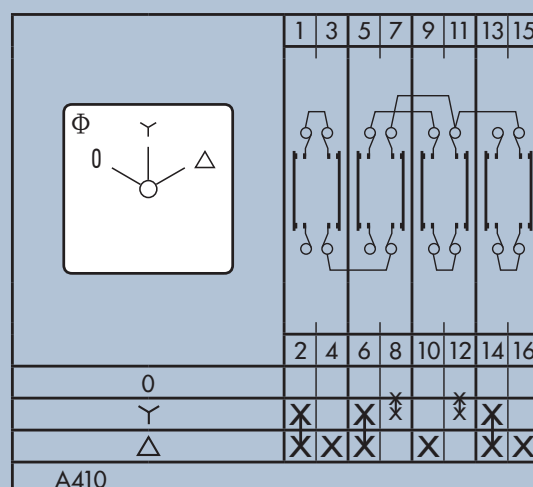

Datablad CA10 A410 - 600 E

Thiim A/S
Transformervej 31
2860 Søborg
Danmark

CVR/VAT
DK34649510

Tel.: +45 44 85 80 00
Fax: +45 44 85 80 05

www.thiim.com
e-mail: thiim@thiim.com