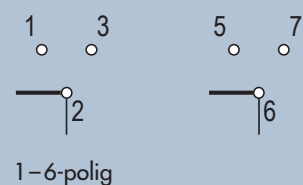

Trinomskifter 1-Polet

Tekniske Specifikationer

Stillinger	0 - 1 - 2
Termisk Strøm	20A
Motorstørrelse	5,5kW
Spænding IEC	690 VAC / 24 VDC
Dimensioner	48 x 48 x 34 mm
Montering	4-huls frontmontage
Max kabelstørrelse	2,5 mm ²
Moment, tilslutningsklemmer	0,8 Nm

Datablad CA10 A240 600 E

	1	3
	2	4
	0	
	1	X
2	X	
A240	1-polig	
A260	2-polig	
A280	3-polig	
WAA480	4-polig	
WAA486	5-polig	
WAA491	6-polig	

Thiim A/S
Transformervej 31
2860 Søborg
Danmark

CVR/VAT
DK34649510