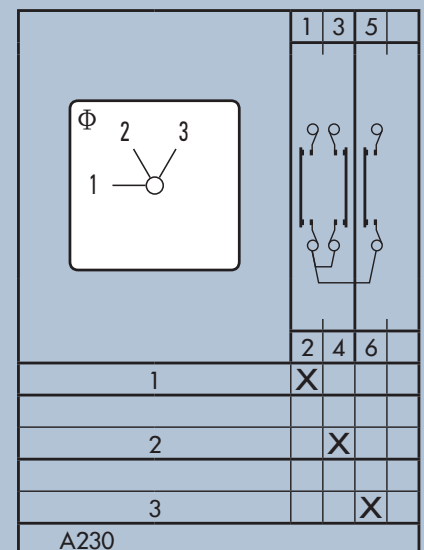

Datablad CA10 A230 - 600 E

Thiim A/S
Transformervej 31
2860 Søborg
Danmark

CVR/VAT
DK34649510

Tel.: +45 44 85 80 00
Fax: +45 44 85 80 05

www.thiim.com
e-mail: thiim@thiim.com