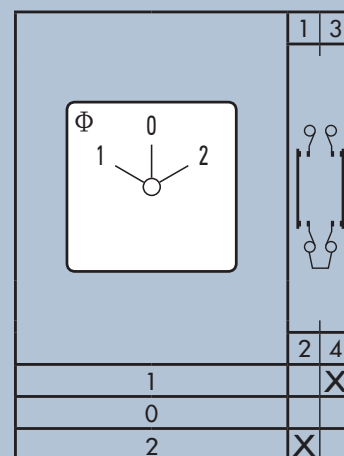

Datablad

CA10 A210 - 600 E

Thiim A/S
Transformervej 31
2860 Søborg
Danmark

CVR/VAT
DK34649510

Tel.: +45 44 85 80 00
Fax: +45 44 85 80 05

www.thiim.com
e-mail: thiim@thiim.com