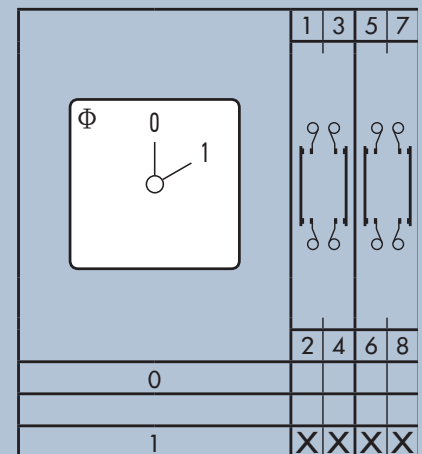

Datablad CA10 A203 - 600 E

Thiim A/S
Transformervej 31
2860 Søborg
Danmark

CVR/VAT
DK34649510

Tel.: +45 44 85 80 00
Fax: +45 44 85 80 05

www.thiim.com
e-mail: thiim@thiim.com